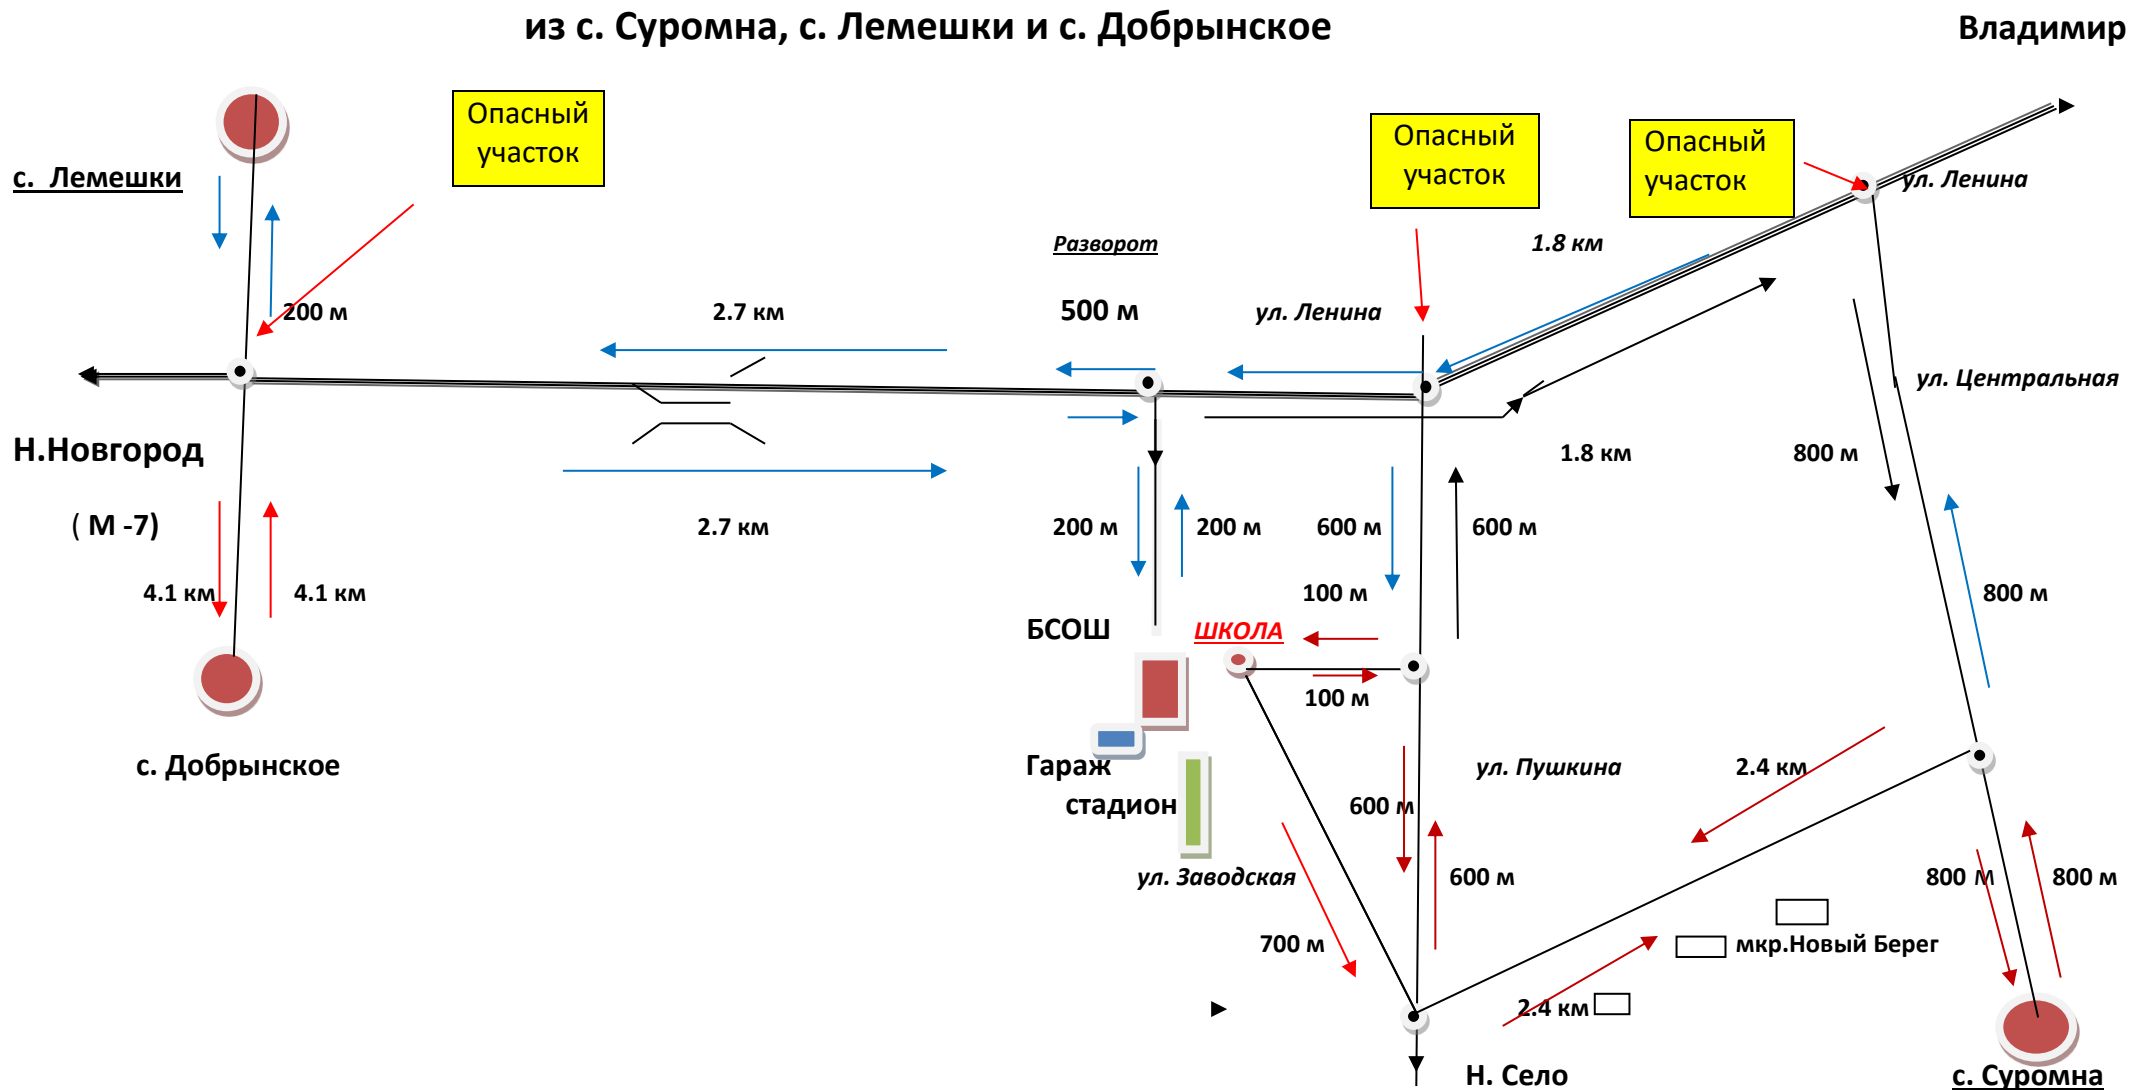

Схема маршрута подвоза детей в школу из с. Суромна, с. Лемешки и с. Добрынское

Маршрут № 1 – Гараж – ул. Ленина – ул. Центральная с. Суромна – мкр. Н. Берег – ул. Пушкина – ул. Заводская – Школа.

Маршрут № 2 – Гараж – ул. Ленина – ул. Пушкина – ул. Заводская – школа.

Маршрут № 3 – Школа – мкр. Н. Берег – с. Суромна – мкр. Н. Берег – Школа

Маршрут № 4 - Школа – мкр. Н. Берег – с. Суромна – мкр. Н. Берег – Школа – ул. Ленина – с. Лемешки – с. Добрынское - Школа